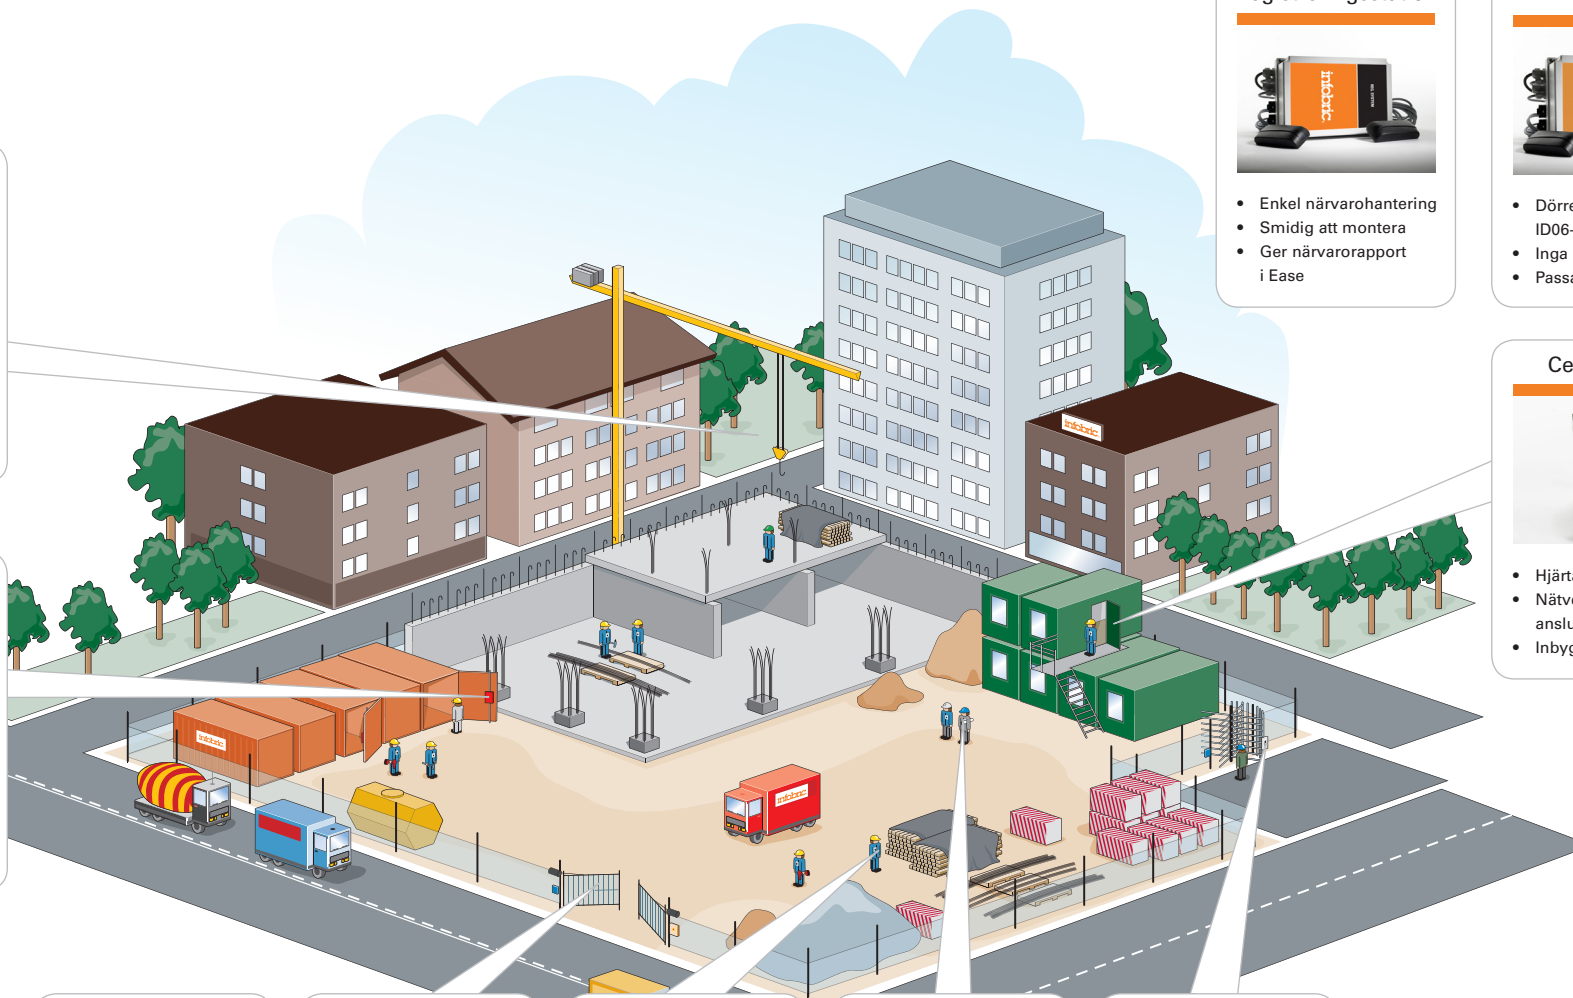

Återsamlingsplats

- Platschef stämmer av återsamlingslista från Infobric Ease vid olyckstillbud

Container System

- Invändigt säkert containerlås
- Öppnas med ID06-kort
- Inga nycklar

Skjutgrind

- Motoriserad
- Flyttbar
- Öppnas med ID06-kort
- Varierbar fri öppning

Vägbom

- Motoriserad
- Flyttbar
- Öppnas med ID06-kort
- Kort tid för öppning och stängning

Slaggrind

- Motoriserad
- Flyttbar
- Öppnas med ID06-kort

ID06-kort

- "Nyckel" till arbetsplatsen, bodar, containrar och dieseltankar

Infobric Ease

- Webbaserat informationssystem
- Närvarolista

Rotationsgrind

- Inpassage för personal
- Flyttbar på plåt
- Öppnas med ID06-kort

Registreringsstation

- Enkel närvarohantering
- Smidig att montera
- Ger närvarorapport i Ease

Dörrlås

- Dörren öppnas med ID06-kort
- Inga nycklar
- Passar alla dörrar

Centralenhet

- Hjärtat på din arbetsplats
- Nätverk eller GPRS anslutning
- Inbyggd radiomodul.

Foraas Områdesikring AS

7491 Trondheim
Tlf. sentr.bord: 46 83 50 00 – post@foraas.no
www.foraas.no